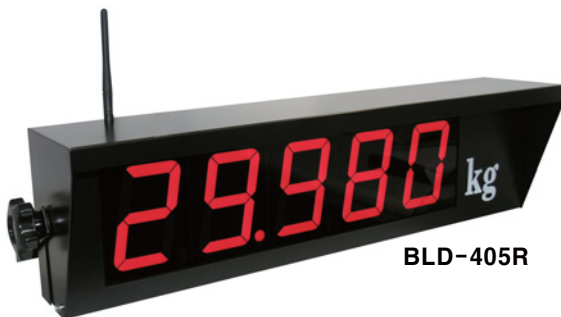

BLD-405R

- BLD-236R : 높이 57mm 고휘도 LED 6 Digits 사용
- BLD-405R : 높이 100mm 고휘도 LED 5 Digits 사용
- 통신속도 : 1200bps~115200bps
- 주파수 : 2.4GHz
- RS-232C 시리얼 인터페이스
- 통신거리 : 약 100m (외장 Dipole 안테나)
- 전원 : BLD - 236R : AC110/220V or DC12V
  BLD - 405R : AC100 ~ 240V or DC12V