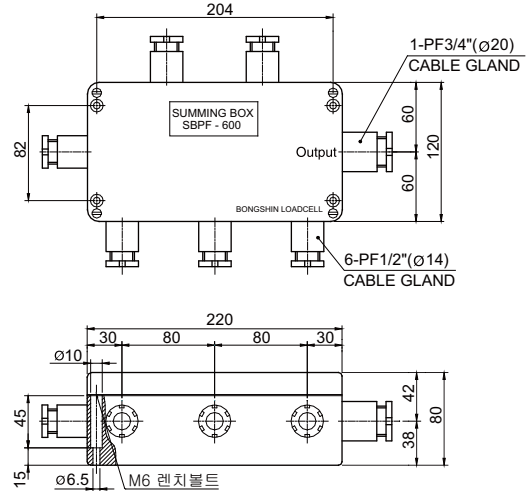

Model SBPF/SBPG Series

써밍 박스 (알루미늄 하우징)

SBPF

SBPF-400/SBPG-400(4로드셀용)

특징

1. SBPF : 금속제 케이블 그랜드 (PF나사)
2. SBPG : 플라스틱 케이블 그랜드 (PG나사)

형식명

SBPF - 400

모델	400 : 4개 로드셀용
SBPF	600 : 6개 로드셀용
SBPG	800 : 8개 로드셀용

SBPF-600/SBPG-600(6로드셀용)

Model SBPGS Series

써밍 박스 (스테인레스 하우징)

SBPFS-400/SBPGS-400(4로드셀용)

특징

1. Case & Cover : SUS316
2. SBPFS : 금속제 케이블 그랜드 (PF나사)
3. SBPGS : 폴리아미드 케이블 그랜드 (PG나사)

형식명

SBPFS - 400

모델	400 : 4개 로드셀용
SBPFS	600 : 6개 로드셀용
SBPGS	

SBPFS-600/SBPGS-600(6로드셀용)

* Specifications are subject to change without notice

2018년 4월