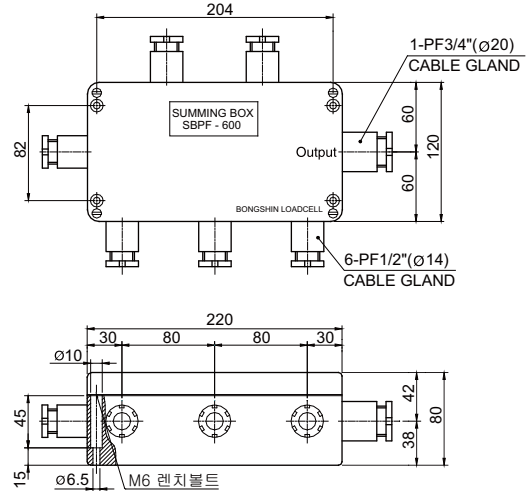

Model SBPF/SBPG Series

써밍 박스 (알루미늄 하우징)

SBPF

SBPF-400/SBPG-400(4로드셀용)

특징

1. SBPF : 금속제 케이블 그랜드 (PF나사)
2. SBPG : 플라스틱 케이블 그랜드 (PG나사)

형식명

SBPF - 400

- | | |
|------|---------------|
| 모델 | 400 : 4개 로드셀용 |
| SBPF | 600 : 6개 로드셀용 |
| SBPG | 800 : 8개 로드셀용 |

SBPF-600/SBPG-600(6로드셀용)

Model SBPGS Series

써밍 박스 (스테인레스 하우징)

SBPFS-400/SBPGS-400(4로드셀용)

특징

1. Case & Cover : SUS 304
2. SBPFS : 금속제 케이블 그랜드 (PF나사)
3. SBPGS : 폴리아미드 케이블 그랜드 (PG나사)

형식명

SBPFS - 400

- | | |
|-------|---------------|
| 모델 | 400 : 4개 로드셀용 |
| SBPFS | 600 : 6개 로드셀용 |
| SBPGS | |

SBPFS-600/SBPGS-600(6로드셀용)

* Specifications are subject to change without notice

2018년 4월