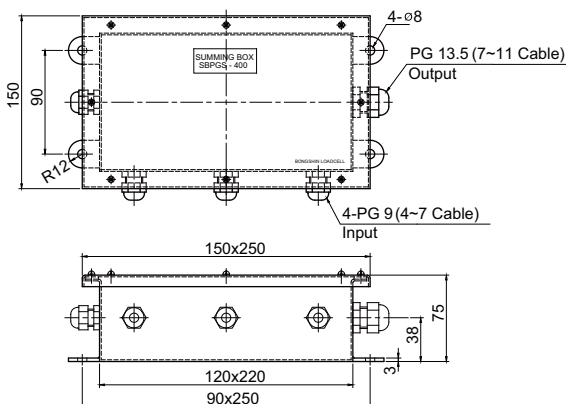

Model SBPF/SBPG Series

써밍 박스 (알루미늄 하우징)

SBPF

SBPF-400/SBPG-400(4로드셀용)

특징

1. SBPF : 금속제 케이블 그랜드 (PF나사)
2. SBPG : 플라스틱 케이블 그랜드 (PG나사)

형식명

SBPF - 400

모델	400 : 4개 로드셀용
SBPF	600 : 6개 로드셀용
SBPG	800 : 8개 로드셀용

SBPF-600/SBPG-600(6로드셀용)

Model SBPGS Series

써밍 박스 (스테인레스 하우징)

SBPFS-400/SBPGS-400(4로드셀용)

특징

1. Case & Cover : SUS316
2. SBPFS : 금속제 케이블 그랜드 (PF나사)
3. SBPGS : 폴리아미드 케이블 그랜드 (PG나사)

형식명

SBPFS - 400

모델	400 : 4개 로드셀용
SBPFS	600 : 6개 로드셀용
SBPGS	

SBPFS-600/SBPGS-600(6로드셀용)

* Specifications are subject to change without notice

2018년 4월