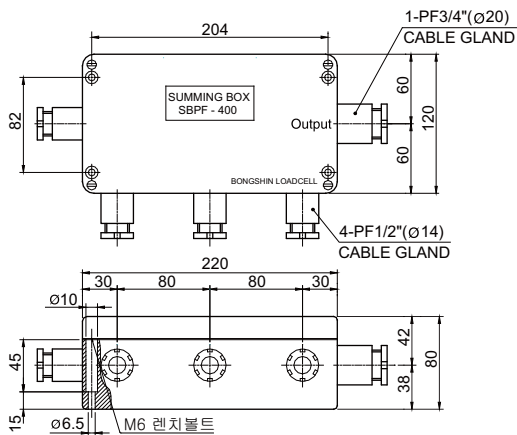

Model SBPF/SBPG Series

써밍 박스 (알루미늄 하우징)

SBPF

SBPF-400/SBPG-400(4로드셀용)

특징

1. SBPF : 금속제 케이블 그랜드 (PF나사)
2. SBPG : 플라스틱 케이블 그랜드 (PG나사)

형식명

SBPF - 400

모델	400 : 4개 로드셀용
SBPF	600 : 6개 로드셀용
SBPG	800 : 8개 로드셀용

SBPF-600/SBPG-600(6로드셀용)

Model SBPGS Series

써밍 박스 (스테인레스 하우징)

SBPFS-400/SBPGS-400(4로드셀용)

특징

1. Case & Cover : SUS316
2. SBPFS : 금속제 케이블 그랜드 (PF나사)
3. SBPGS : 폴리아미드 케이블 그랜드 (PG나사)

형식명

SBPFS - 400

모델	400 : 4개 로드셀용
SBPFS	600 : 6개 로드셀용
SBPGS	

SBPFS-600/SBPGS-600(6로드셀용)

* Specifications are subject to change without notice

2018년 4월