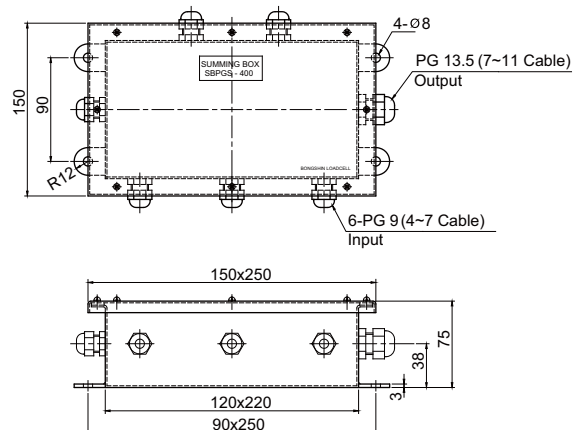

모델	400 : 4개 로드셀용
SBPF	600 : 6개 로드셀용
SBPG	800 : 8개 로드셀용

SBPF-600/SBPG-600(6로드셀용)

Model SBPGS Series

써밍 박스 (스테인레스 하우징)

SBPFS-400/SBPGS-400(4로드셀용)

특징

1. Case & Cover : SUS316
2. SBPFS : 금속제 케이블 그랜드 (PF나사)
3. SBPGS : 폴리아미드 케이블 그랜드 (PG나사)

형식명

SBPFS - 400

모델	400 : 4개 로드셀용
SBPFS	600 : 6개 로드셀용
SBPGS	

SBPFS-600/SBPGS-600(6로드셀용)

* Specifications are subject to change without notice

2018년 4월