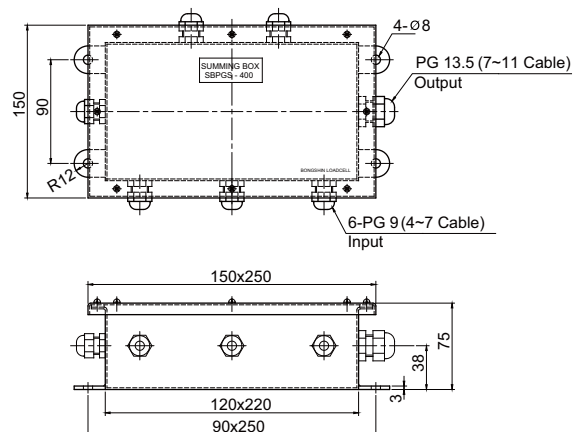

- | | |
|------|---------------|
| 모델 | 400 : 4개 로드셀용 |
| SBPF | 600 : 6개 로드셀용 |
| SBPG | 800 : 8개 로드셀용 |

SBPF-600/SBPG-600(6로드셀용)

Model SBPGS Series

써밍 박스 (스테인레스 하우징)

SBPFS-400/SBPGS-400(4로드셀용)

특징

1. Case & Cover : SUS 304
2. SBPFS : 금속제 케이블 그랜드 (PF나사)
3. SBPGS : 폴리아미드 케이블 그랜드 (PG나사)

형식명

SBPFS - 400

- | | |
|-------|---------------|
| 모델 | 400 : 4개 로드셀용 |
| SBPFS | 600 : 6개 로드셀용 |
| SBPGS | |

SBPFS-600/SBPGS-600(6로드셀용)

* Specifications are subject to change without notice

2018년 4월