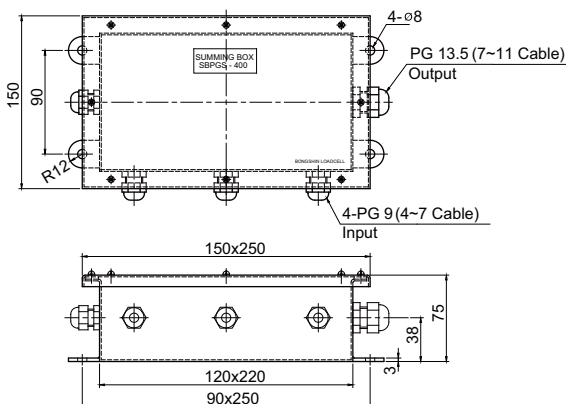

Model SBPF/SBPG Series

써밍 박스 (알루미늄 하우징)

SBPF

SBPF-400/SBPG-400(4로드셀용)

특징

1. SBPF : 금속제 케이블 그랜드 (PF나사)
2. SBPG : 플라스틱 케이블 그랜드 (PG나사)

형식명

SBPF - 400

- | | |
|------|---------------|
| 모델 | 400 : 4개 로드셀용 |
| SBPF | 600 : 6개 로드셀용 |
| SBPG | 800 : 8개 로드셀용 |

SBPF-600/SBPG-600(6로드셀용)

Model SBPGS Series

써밍 박스 (스테인레스 하우징)

SBPFS-400/SBPGS-400(4로드셀용)

특징

1. Case & Cover : SUS 304
2. SBPFS : 금속제 케이블 그랜드 (PF나사)
3. SBPGS : 폴리아미드 케이블 그랜드 (PG나사)

형식명

SBPFS - 400

- | | |
|-------|---------------|
| 모델 | 400 : 4개 로드셀용 |
| SBPFS | 600 : 6개 로드셀용 |
| SBPGS | |

SBPFS-600/SBPGS-600(6로드셀용)

* Specifications are subject to change without notice

2018년 4월