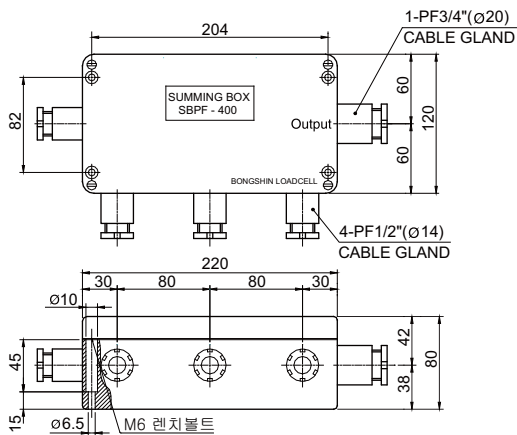

Model SBPF/SBPG Series

써밍 박스 (알루미늄 하우징)

SBPF

SBPF-400/SBPG-400(4로드셀용)

특징

1. SBPF : 금속제 케이블 그랜드 (PF나사)
2. SBPG : 플라스틱 케이블 그랜드 (PG나사)

형식명

SBPF - 400

- | | |
|------|---------------|
| 모델 | 400 : 4개 로드셀용 |
| SBPF | 600 : 6개 로드셀용 |
| SBPG | 800 : 8개 로드셀용 |

SBPF-600/SBPG-600(6로드셀용)

Model SBPGS Series

써밍 박스 (스테인레스 하우징)

SBPFS-400/SBPGS-400(4로드셀용)

특징

1. Case & Cover : SUS 304
2. SBPFS : 금속제 케이블 그랜드 (PF나사)
3. SBPGS : 폴리아미드 케이블 그랜드 (PG나사)

형식명

SBPFS - 400

- | | |
|-------|---------------|
| 모델 | 400 : 4개 로드셀용 |
| SBPFS | 600 : 6개 로드셀용 |
| SBPGS | |

SBPFS-600/SBPGS-600(6로드셀용)

* Specifications are subject to change without notice

2018년 4월