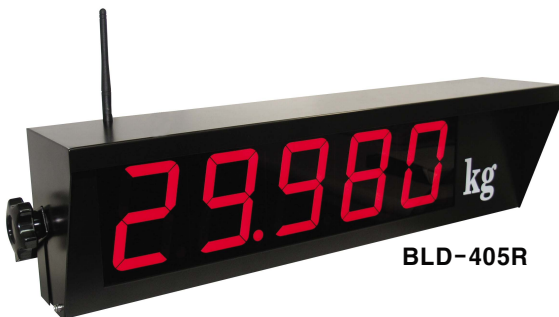

무선 Handy Indicator

BS-51R/52R

(무선 Handy Indicator)

BS-52R

블루투스 모뎀이 장치된 무선 휴대형 인디케이터 입니다.
BS-51R : 단순계량치 수신
BS-52R : 계량치수신 + 리모콘

- 인디케이터 및 크레인스케일에 적용 가능
- 디스플레이 : 17.8mm LCD (± 19999 표시 가능)
- 주파수 : 2.4GHz
- 통신속도 : 1200bps~115200bps
- RS-232C 출력 가능 (옵션)
- 통신거리
내장안테나 : 약 30m
외장 Dipole 안테나 : 약 100m
- 전원 : 알카라인 AA 배터리 4개 및 아답터 사용
- 동작시간 : 약 30시간
- 크기 : 100L x 180H x 44W
- 중량 : 410g (배터리 포함)

무선 Large Display

BLD - 236R / BLD - 405R

BLD-236R

BLD-405R

블루투스 모뎀이 장착된 무선 대형표시기 입니다.

- BLD-236R : 높이 57mm 고휘도 LED 6 Digits 사용
- BLD-405R : 높이 100mm 고휘도 LED 5 Digits 사용
- 통신속도 : 1200bps~115200bps
- 주파수 : 2.4GHz
- RS-232C 시리얼 인터페이스
- 통신거리 : 약 100m (외장 Dipole 안테나)
- 전원 : AC110/220V or DC12V