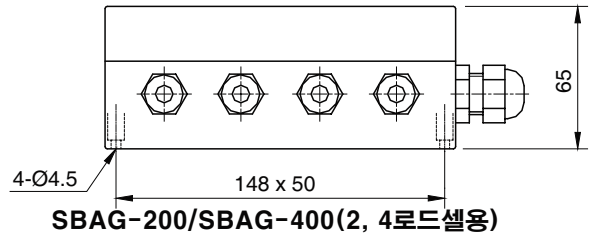

Model SBAG Series

써밍 박스 (ABS 하우징)

특징

1. SBAG : 플라스틱 케이블 그랜드(PG나사)
2. 입력케이블 : $\varnothing 5 \sim \varnothing 8$
3. 출력케이블 : $\varnothing 5 \sim \varnothing 10$
4. 보호등급 : IP 67

형식명	SBAG - 400	
모델	200	2개 로드셀용
SBAG	400	4개 로드셀용

Model SB-40P Series

써밍 박스 (ABS 하우징)

특징

1. SB-40P : 플라스틱 케이블 그랜드(PG나사)
2. 입력케이블 : $\varnothing 5 \sim \varnothing 10$
3. 출력케이블 : $\varnothing 9 \sim \varnothing 12$
4. 보호등급 : IP 67

형식명	SB - 40P	
모델	40P	4개 로드셀용
SB	60P	6개 로드셀용

Model SBMG Series

박형 써밍 박스 (ABS 하우징)

특징

1. SBMG : 플라스틱 케이블 그랜드(PG나사)
2. 입력케이블 : $\varnothing 2.5 \sim \varnothing 6.5$
3. 출력케이블 : $\varnothing 2.5 \sim \varnothing 6.5$
4. 보호등급 : IP 67

형식명	SBMG - 400	
모델	200	2개 로드셀용
SBMG	400	4개 로드셀용