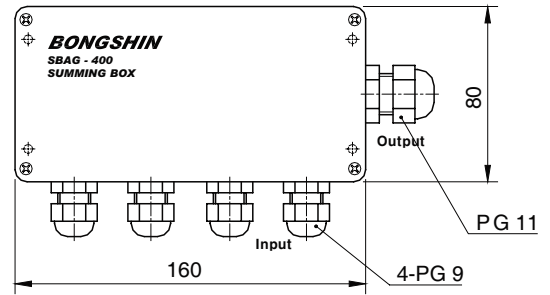

Model SBAG Series

써밍 박스 (ABS 하우징)

특징

1. SBAG : 플라스틱 케이블 그랜드(PG나사)
2. 입력케이블 : $\varnothing 5 \sim \varnothing 8$
3. 출력케이블 : $\varnothing 5 \sim \varnothing 10$
4. 보호등급 : IP 67

형식명	SBAG - 400	
모델	200	2개 로드셀용
SBAG	400	4개 로드셀용

Model SB-40P Series

써밍 박스 (ABS 하우징)

특징

1. SB-40P : 플라스틱 케이블 그랜드(PG나사)
2. 입력케이블 : $\varnothing 5 \sim \varnothing 10$
3. 출력케이블 : $\varnothing 9 \sim \varnothing 12$
4. 보호등급 : IP 67

형식명	SB - 40P	
모델	40P	4개 로드셀용
SB	60P	6개 로드셀용

Model SBMG Series

박형 써밍 박스 (ABS 하우징)

특징

1. SBMG : 플라스틱 케이블 그랜드(PG나사)
2. 입력케이블 : $\varnothing 2.5 \sim \varnothing 6.5$
3. 출력케이블 : $\varnothing 2.5 \sim \varnothing 6.5$
4. 보호등급 : IP 67

형식명	SBMG - 400	
모델	200	2개 로드셀용
SBMG	400	4개 로드셀용