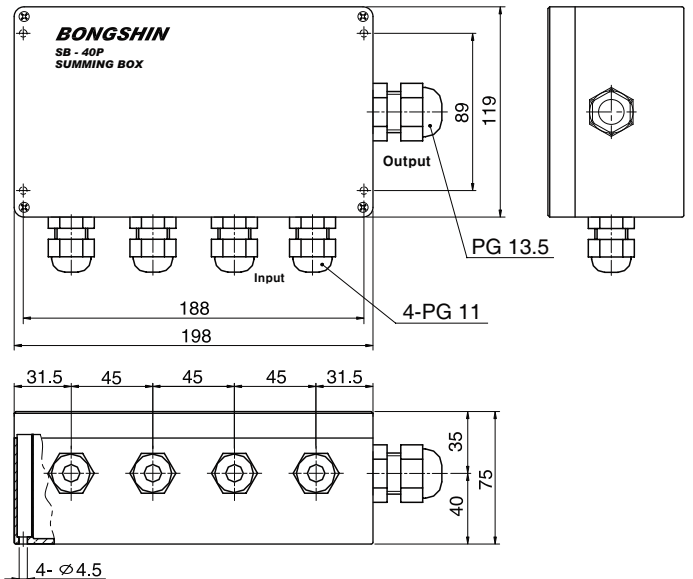

Model SBAG Series

써밍 박스 (ABS 하우징)

특징

1. SBAG : 플라스틱 케이블 그랜드(PG나사)
2. 입력케이블 : $\varnothing 5 \sim \varnothing 8$
3. 출력케이블 : $\varnothing 5 \sim \varnothing 10$
4. 보호등급 : IP 67

형식명	SBAG - 400	
모델	200	2개 로드셀용
SBAG	400	4개 로드셀용

Model SB-40P Series

써밍 박스 (ABS 하우징)

특징

1. SB-40P : 플라스틱 케이블 그랜드(PG나사)
2. 입력케이블 : $\varnothing 5 \sim \varnothing 10$
3. 출력케이블 : $\varnothing 9 \sim \varnothing 12$
4. 보호등급 : IP 67

형식명	SB - 40P	
모델	40P	4개 로드셀용
SB	60P	6개 로드셀용

Model SBMG Series

박형 써밍 박스 (ABS 하우징)

특징

1. SBMG : 플라스틱 케이블 그랜드(PG나사)
2. 입력케이블 : $\varnothing 2.5 \sim \varnothing 6.5$
3. 출력케이블 : $\varnothing 2.5 \sim \varnothing 6.5$
4. 보호등급 : IP 67

형식명	SBMG - 400	
모델	200	2개 로드셀용
SBMG	400	4개 로드셀용