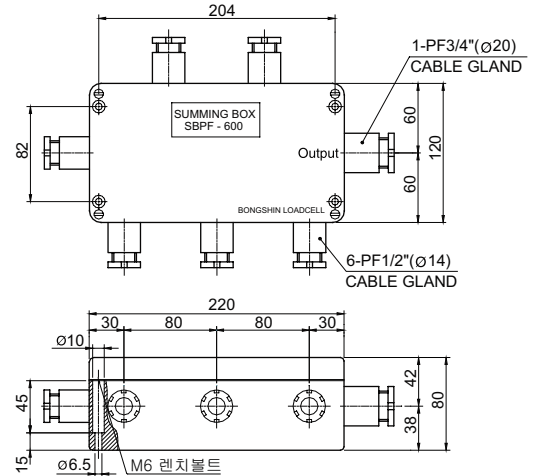

Model SBPF/SBPG Series

써밍 박스 (알루미늄 하우징)

SBPF

SBPF-400/SBPG-400(4로드셀용)

특징

1. SBPF : 금속제 케이블 그랜드(PF나사)
2. SBPG : 플라스틱 케이블 그랜드(PGL나사)

형식명	SBPF	-	400
모델	SBPF		400 : 4개 로드셀용
	SBPG		600 : 6개 로드셀용
	SBPG		800 : 8개 로드셀용

SBPF-600/SBPG-600(6로드셀용)

Model SBPGS Series

써밍 박스 (스테인레스 하우징)

SBPFS-400/SBPGS-400(4로드셀용)

특징

1. Case & Cover : SUS316
2. SBPFS : 금속제 케이블 그랜드(PF나사)
3. SBPGS : 폴리amide 케이블 그랜드(PG나사)

형식명	SBPGS	-	400
모델	SBPFS		400 : 4개 로드셀용
	SBPGS		600 : 6개 로드셀용

SBPFS-600/SBPGS-600(6로드셀용)

* Specifications are subject to change without notice

2010년 4월