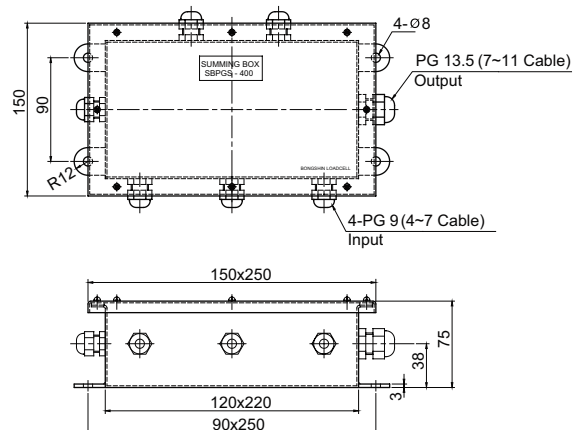

Model SBPF/SBPG Series

써밍 박스 (알루미늄 하우징)

SBPF

SBPF-400/SBPG-400(4로드셀용)

특징

1. SBPF : 금속제 케이블 그랜드(PF나사)
2. SBPG : 플라스틱 케이블 그랜드(PGL나사)

형식명	SBPF	-	400
모델	SBPF		400 : 4개 로드셀용
	SBPG		600 : 6개 로드셀용
	SBPG		800 : 8개 로드셀용

SBPF-600/SBPG-600(6로드셀용)

Model SBPGS Series

써밍 박스 (스테인레스 하우징)

SBPFS-400/SBPGS-400(4로드셀용)

특징

1. Case & Cover : SUS316
2. SBPFS : 금속제 케이블 그랜드(PF나사)
3. SBPGS : 폴리amide 케이블 그랜드(PG나사)

형식명	SBPGS	-	400
모델	SBPFS		400 : 4개 로드셀용
	SBPGS		600 : 6개 로드셀용