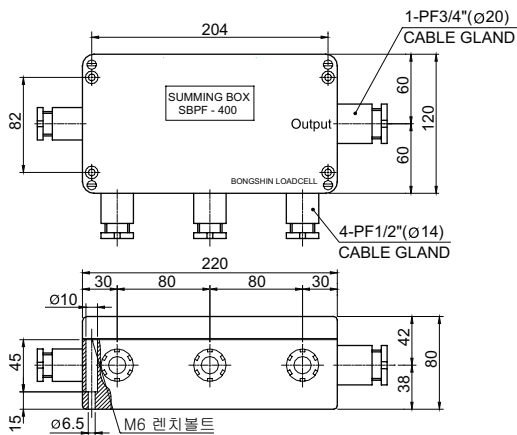

Model SBPF/SBPG Series

써밍 박스 (알루미늄 하우징)

SBPF

SBPF-400/SBPG-400(4로드셀용)

특징

1. SBPF : 금속제 케이블 그랜드(PF나사)
2. SBPG : 플라스틱 케이블 그랜드(PGL나사)

형식명	SBPF	-	400
모델	SBPF		400 : 4개 로드셀용
	SBPG		600 : 6개 로드셀용
	SBPG		800 : 8개 로드셀용

SBPF-600/SBPG-600(6로드셀용)

Model SBPGS Series

써밍 박스 (스테인레스 하우징)

SBPFS-400/SBPGS-400(4로드셀용)

특징

1. Case & Cover : SUS316
2. SBPFS : 금속제 케이블 그랜드(PF나사)
3. SBPGS : 폴리amide 케이블 그랜드(PG나사)

형식명	SBPGS	-	400
모델	SBPFS		400 : 4개 로드셀용
	SBPGS		600 : 6개 로드셀용

SBPFS-600/SBPGS-600(6로드셀용)

* Specifications are subject to change without notice

2010년 4월