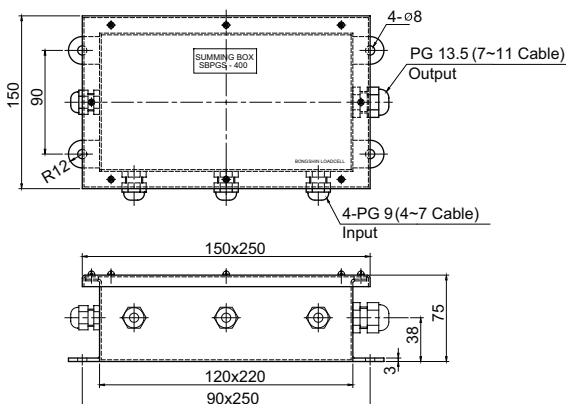

Model SBPF/SBPG Series

써밍 박스 (알루미늄 하우징)

SBPF

SBPF-400/SBPG-400(4로드셀용)

특징

1. SBPF : 금속제 케이블 그랜드(PF나사)
2. SBPG : 플라스틱 케이블 그랜드(PGL나사)

형식명	SBPF	-	400
모델	SBPF		400 : 4개 로드셀용
	SBPG		600 : 6개 로드셀용
	SBPG		800 : 8개 로드셀용

SBPF-600/SBPG-600(6로드셀용)

Model SBPGS Series

써밍 박스 (스테인레스 하우징)

SBPFS-400/SBPGS-400(4로드셀용)

특징

1. Case & Cover : SUS316
2. SBPFS : 금속제 케이블 그랜드(PF나사)
3. SBPGS : 폴리amide 케이블 그랜드(PG나사)

형식명	SBPGS	-	400
모델	SBPFS		400 : 4개 로드셀용
	SBPGS		600 : 6개 로드셀용

SBPFS-600/SBPGS-600(6로드셀용)

* Specifications are subject to change without notice

2010년 4월